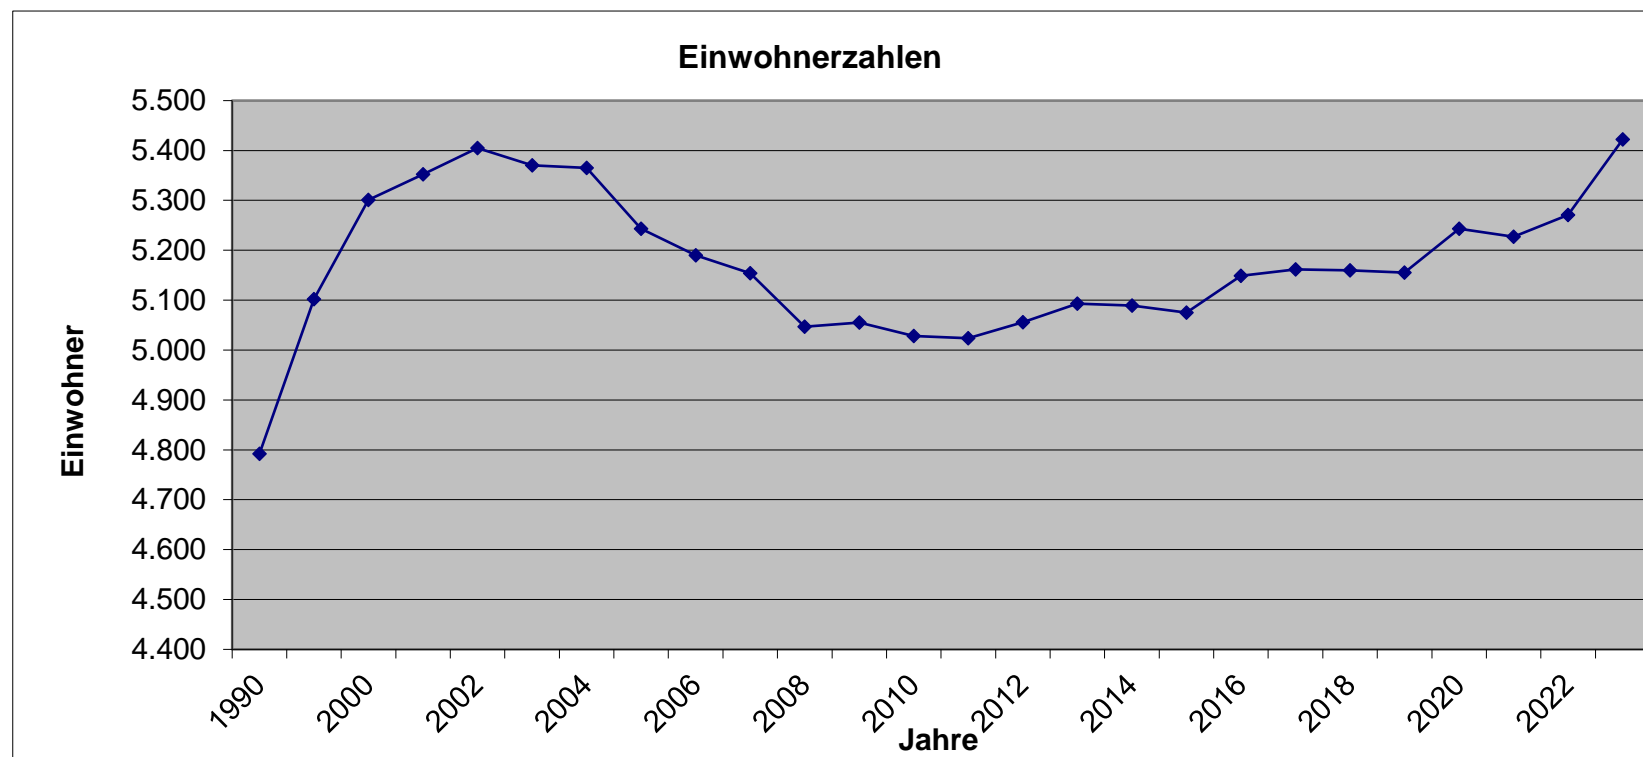

## Einwohnerentwicklung Stadt Oettingen i.Bay.

Jahr   Einwohnerzahl

1990	4.792
1995	5.102
2000	5.301
2001	5.352
2002	5.405
2003	5.370
2004	5.365
2005	5.243
2006	5.190
2007	5.154
2008	5.047
2009	5.055
2010	5.028
2011	5.024
2012	5.056
2013	5.093
2014	5.089
2015	5.075
2016	5.149
2017	5.162
2018	5.160
2019	5.155
2020	5.243
2021	5.227
2022	5.271
2023	5.422

Zahlen außerhalb der Liste

Jahr	Einwohnerzahl
1989	4.633
1991	4.883
1992	4.919
1993	5.065
1994	5.044
1996	5.235
1997	5.231
1998	5.288
1999	5.305